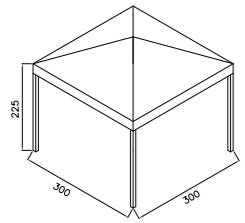

BARBECUE A LEGNA - CAMINOX

Interamente in acciaio INOX
Piedino regolabile
Ruote
Pieghevole, smontabile
Griglia Asportabile
H 180, L 55, P 110, HP 88
Peso Kg.89

Edited by Foxit PDF Editor
Copyright (c) by Foxit Software Company, 2003 - 2009
For Evaluation Only.

il piacere di vivere all'aperto

Absolutely
Made in Italy

OMBREGGIANTE 300 x 300 x H.225 CM - **OMB3X3**
OMBREGGIANTE 300 x 435 x H.225 CM - **OMB3X4**

Struttura in acciaio zincato
Ferramenta in Acciaio Inox
Telo in tessuto Batyline
Peso: kg 130(3x3) 165(3x4)

LUCERTINI
ARREDAMENTI
SENIGALLIA

GAZEBO 300 X 300 X H.295 CM - GAZ3X3

Struttura in acciaio zincato
Ferramenta in Acciaio Inox
Telo in ACRILICO o PVC
Peso: kg 135

I GAZEBO E gli ombreggianti

sono prodotti in acciaio zincato. La finitura, realizzata con polveri termoindurenti-poliestere, garantisce una lunga durata all'esterno. Le coperture possono essere in tessuto traspirante per gli "Ombreggianti", oppure idrorepellente o impermeabile per i "Gazebo". Possono essere completati con le tende perimetrali.

GAZEBO 300 X 435 X H.295 CM - GAZ3X4

Struttura in acciaio zincato
Ferramenta in Acciaio Inox
Telo in ACRILICO o PVC
Peso: kg 170