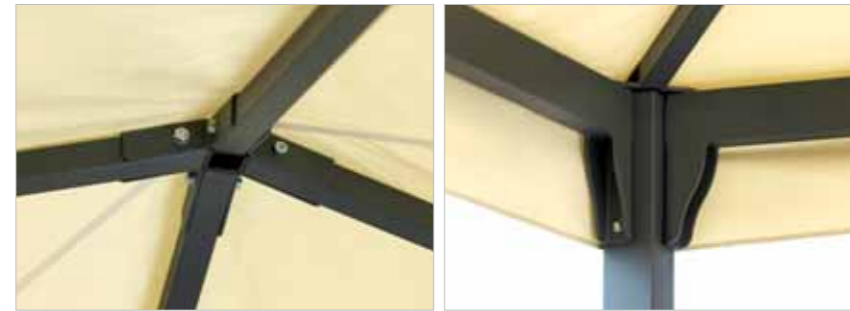

IL DONDOLO da giardino

tè un complemento d'arredo che consente di rilassarsi nel proprio angolo verde. Con la sua struttura interamente in acciaio zincato e verniciato, il dondolo Vermobil ha un aspetto solido e imponente. È completo di tappezzeria in tessuto acrilico proposto in vari colori.

DONDOLO 3 POSTI - DO5001

Struttura in acciaio zincato
Ferramenta in Acciaio Inox
Tappezzeria in acrilico

Colore Struttura: Grigio Ant., Bronzo,
Bianco Perla.

Colore Telo: Rosso/Arancio,
Bianco/Beige, Bianco/Grigio,
Bianco/Blu, Bianco, Ecrù, Ruggine.

il piacere di vivere all'aperto

Absolutely
Made in Italy

OMBREGGIANTE 300 x 300 x H.225 CM - **OMB3X3**
OMBREGGIANTE 300 x 435 x H.225 CM - **OMB3X4**

Struttura in acciaio zincato
Ferramenta in Acciaio Inox
Telo in tessuto Batyline
Peso: kg 130(3x3) 165(3x4)

LUCERTINI
ARREDAMENTI
SENIGALLIA

GAZEBO 300 X 300 X H.295 CM - GAZ3X3

Struttura in acciaio zincato
Ferramenta in Acciaio Inox
Telo in ACRILICO o PVC
Peso: kg 135

I GAZEBO E gli ombreggianti

sono prodotti in acciaio zincato. La finitura, realizzata con polveri termoindurenti-poliestere, garantisce una lunga durata all'esterno. Le coperture possono essere in tessuto traspirante per gli "Ombreggianti", oppure idrorepellente o impermeabile per i "Gazebo". Possono essere completati con le tende perimetrali.