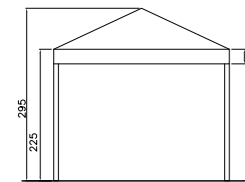

GAZEBO 300 X 300 X H.295 CM - GAZ3X3

Struttura in acciaio zincato
Ferramenta in Acciaio Inox
Telo in ACRILICO o PVC
Peso: kg 135

I GAZEBO E gli ombreggianti

sono prodotti in acciaio zincato. La finitura, realizzata con polveri termoindurenti-poliestere, garantisce una lunga durata all'esterno. Le coperture possono essere in tessuto traspirante per gli "Ombreggianti", oppure idrorepellente o impermeabile per i "Gazebo". Possono essere completati con le tende perimetrali.

GAZEBO 300 X 435 X H.295 CM - GAZ3X4

Struttura in acciaio zincato
Ferramenta in Acciaio Inox
Telo in ACRILICO o PVC
Peso: kg 170