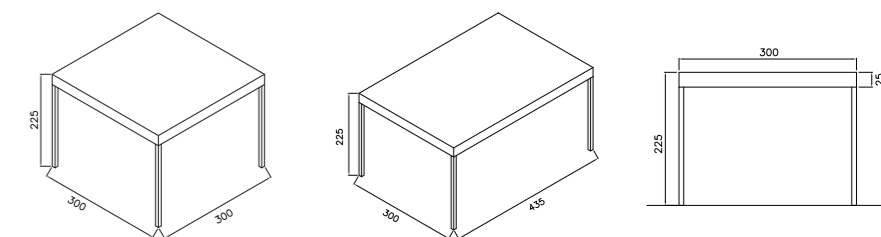

BARBECUE A LEGNA - CAMINOX

Interamente in acciaio INOX
Piedino regolabile
Ruote
Pieghevole, smontabile
Griglia Asportabile
H 180, L 55, P 110, HP 88
Peso Kg.89

Edited by Foxit PDF Editor
Copyright (c) by Foxit Software Company, 2003 - 2009
For Evaluation Only.

il piacere di vivere all'aperto

Absolutely
Made in Italy

OMBREGGIANTE 300 x 300 x H.225 CM - **OMB3X3**
OMBREGGIANTE 300 x 435 x H.225 CM - **OMB3X4**

Struttura in acciaio zincato
Ferramenta in Acciaio Inox
Telo in tessuto Batyline
Peso: kg 130(3x3) 165(3x4)

GAZEBO 300 X 435 X H.295 CM - GAZ3X4

Struttura in acciaio zincato
Ferramenta in Acciaio Inox
Telo in ACRILICO o PVC
Peso: kg 170